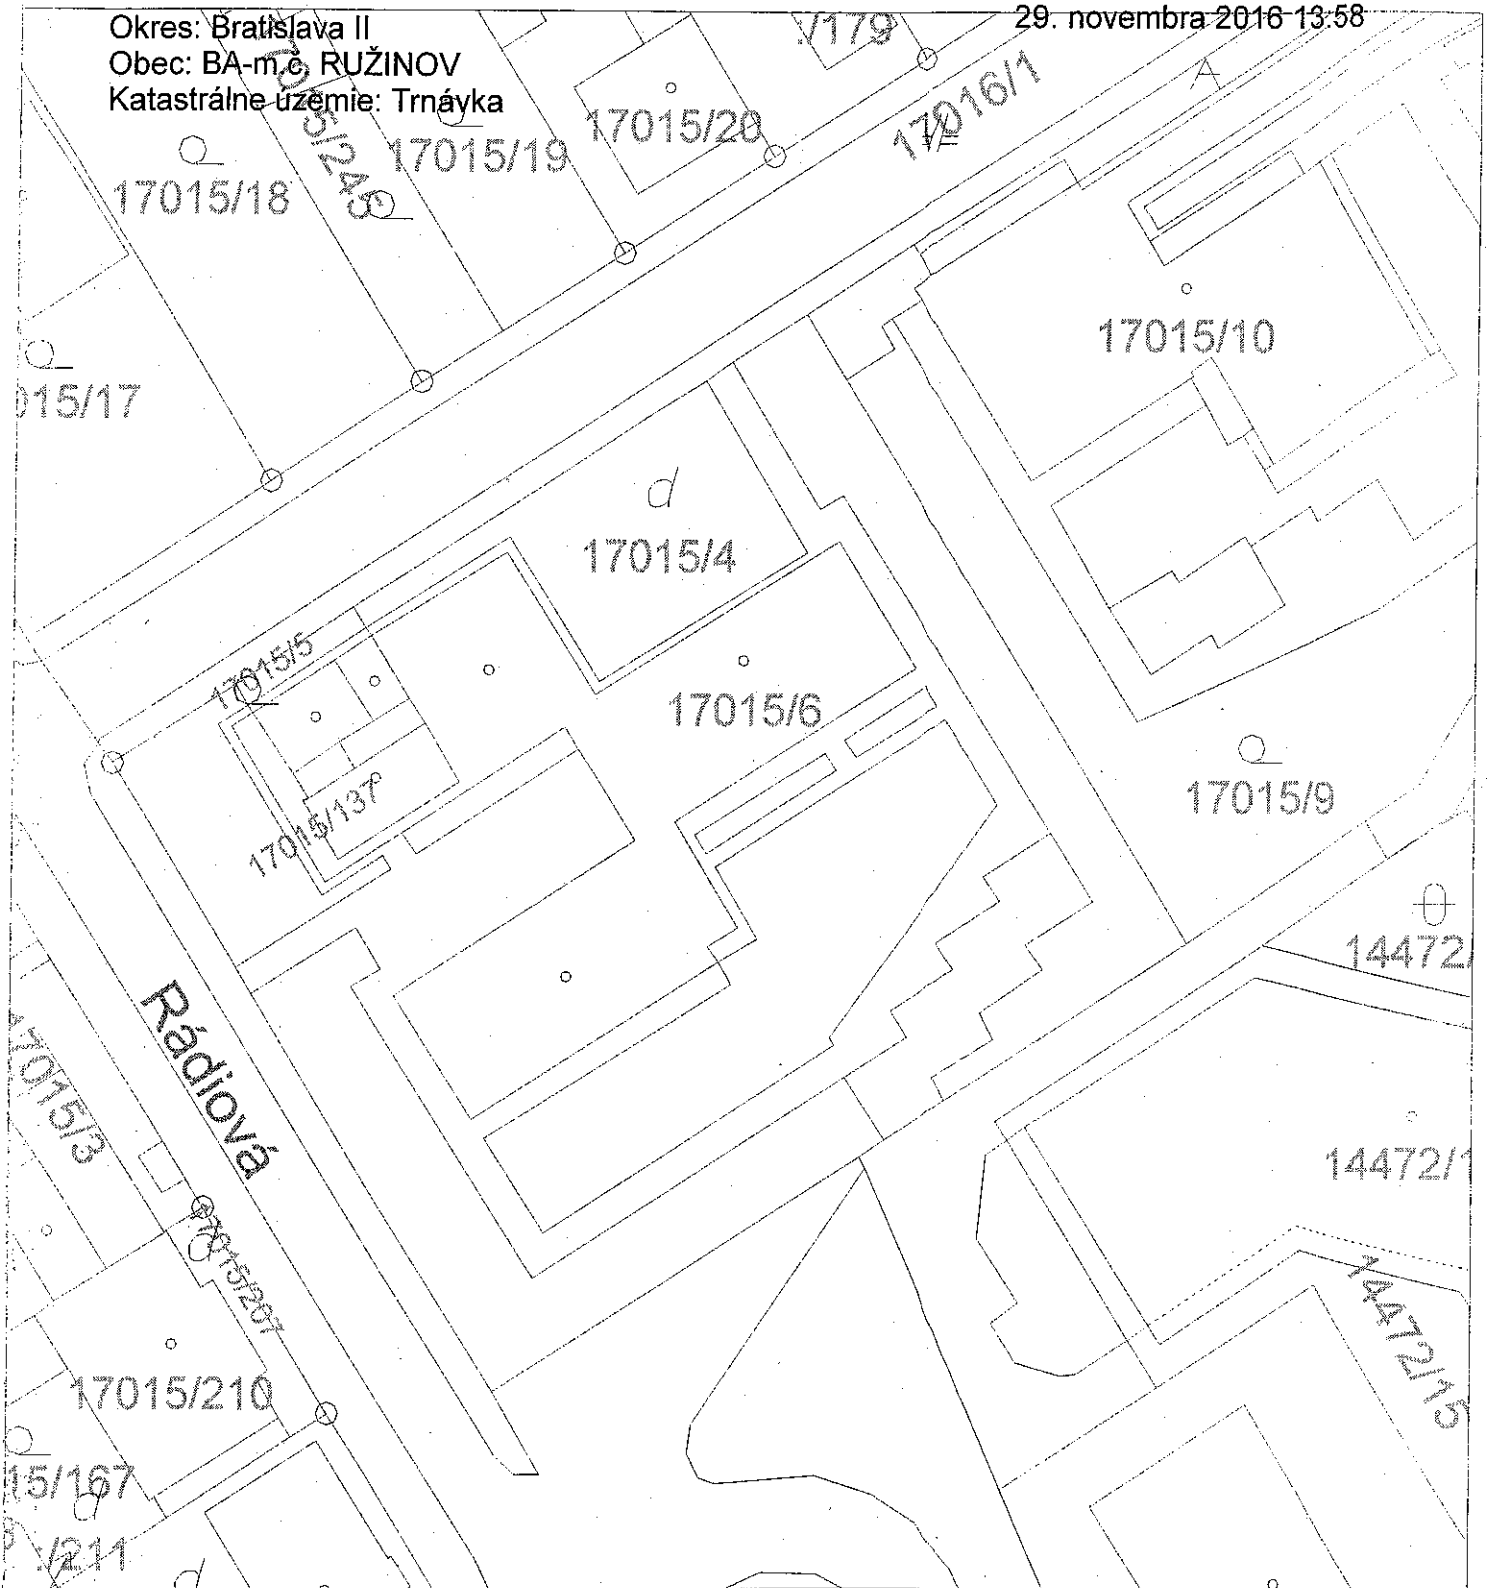

Informatívna kópia z mapy

Vytvorené cez katastrálny portál

29. novembra 2016 13:57

Okres: Bratislava II
Obec: BA-m.č. RUŽINOV
Katastrálne územie: Trnávka

SCALE 1 : 500

Úrad geodézie, kartografie a katastra Slovenskej republiky

Informatívna kópia z mapy

Vytvorené cez katastrálny portál

SCALE 1 : 500