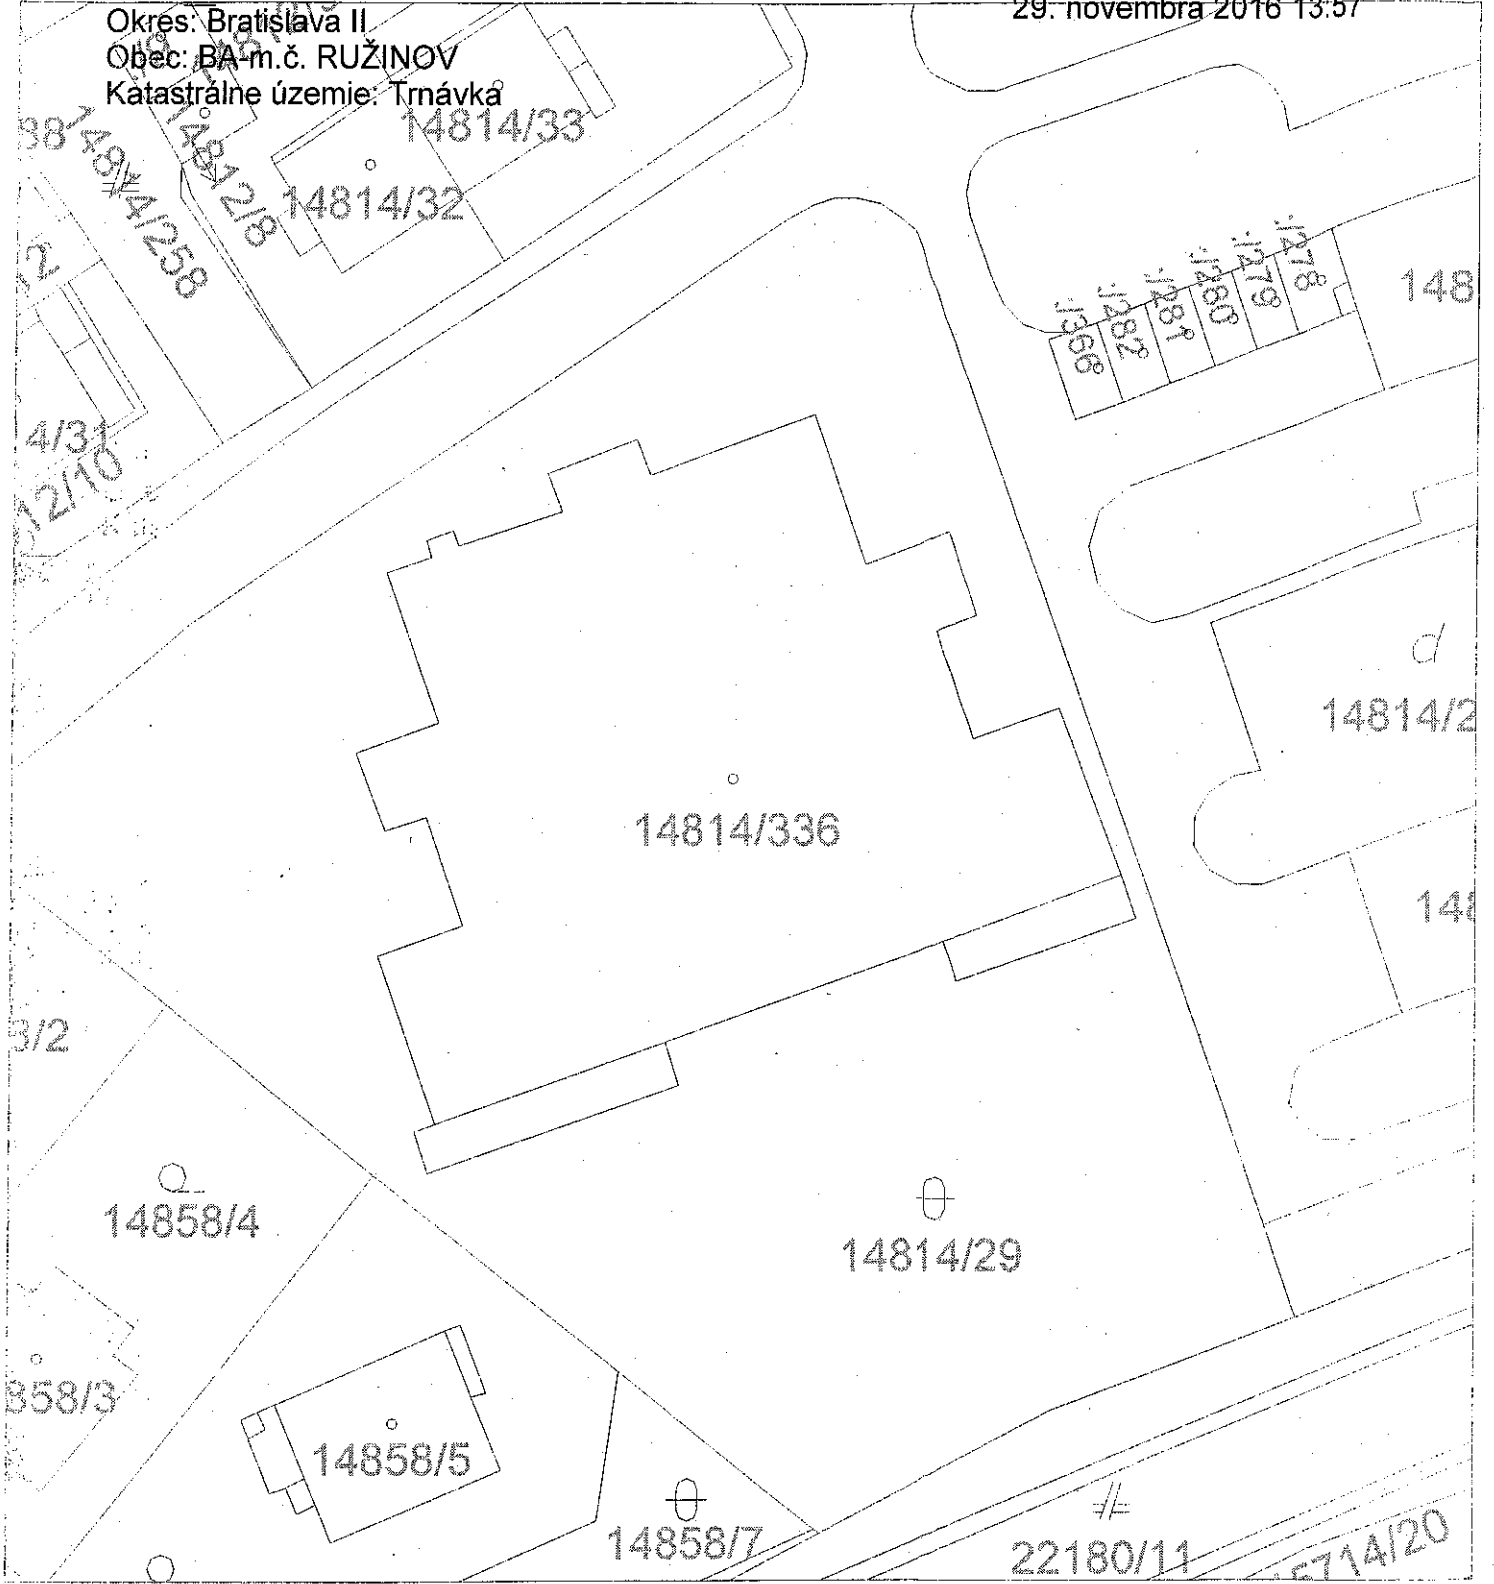

Informatívna kópia z mapy

Vytvorené cez katastrálny portál

29. novembra 2016 13:57

Okres: Bratislava II
Obec: BA-m.č. RUŽINOV
Katastrálne územie: Trnávka

SCALE 1 : 500

Úrad geodézie, kartografie a katastra Slovenskej republiky

Informatívna kópia z mapy

Vytvorené cez katastrálny portál

SCALE 1 : 500